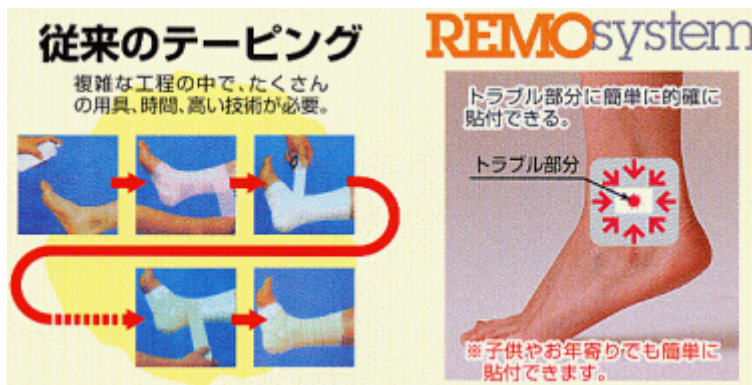

今月はレモテープを紹介します。

テーブルの上に資料は置いてありますが、棚に陳列していないので気が付かなかった患者さんが殆どではないでしょうか？

レモテープは人体の回復作用を最大限に引き出す高性能テーピングです。靭帯や筋肉がトラブルを起こしたときその部分を保護するため周辺組織が収縮し始めます。

レモテープは保護しようとする筋肉や周辺組織の働きをサポートすることでケガの予防や再発を予防します。

レモテープは優れた収縮性で組織の収縮の流れをサポートしトラブル部分を保護します。

**従来のテーピングとレモテープの違い**

	従来のテーピング	レモテープ
技術	経験と技術が必要	誰でも簡単
価格	多くのテープが必要で高い	1~2枚で安い
固定範囲	患部を含めた全体の為 運動範囲は制限	患部のみに貼り 関節の動きを制限しない

従来、固定の為のテーピングは技術が必要で場所によっては専門家でも一人では貼れない場合があります。レモテープは誰でも簡単に貼れて効果も十分にあります。

上の図は足関節を痛めたときの例です。従来のテープと違いシップを貼る感覚で高度なテープと同じ効果が出ます。膝・腰の痛み等にも簡単に使用できます。急に転んだときなどの応急処置に最適です。バラで販売しますので各サイズ数枚常備をお勧めします。